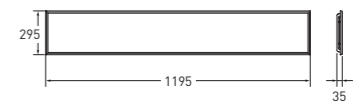

Dimension

Size : 595×595×35mm
Weight : 2kg

Size : 1195×295×35mm
Weight : 2kg

Data

Shape	2x2		1x4		
	36W	36W	36W	36W	
Wattage	36W	36W	36W	36W	
Type	Basic	High Efficacy	Basic	High Efficacy	
Dimming (DALI)	3000K ●	NNFC70600DZ88 3900lm, 108lm/W	NNFC70601DZ88 4400lm, 122lm/W	NNFC70620DZ88 3900lm, 108lm/W	NNFC70621DZ88 4400lm, 122lm/W
	4000K ●	NNFC70650DZ88 3900lm, 108lm/W	NNFC70651DZ88 4400lm, 122lm/W	NNFC70670DZ88 3900lm, 108lm/W	NNFC70671DZ88 4400lm, 122lm/W
	6500K ●	NNFC70660DZ88 3900lm, 108lm/W	NNFC70661DZ88 4400lm, 122lm/W	NNFC70680DZ88 3900lm, 108lm/W	NNFC70681DZ88 4400lm, 122lm/W
Photometric Distribution					