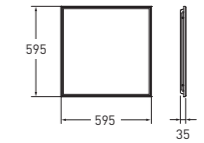

Dimension

Size : 595×595×35mm
Weight : 2kg

Size : 1195×295×35mm
Weight : 2kg

Data

Shape	2x2		1x4		
	36W	36W	36W	36W	
Wattage	36W	36W	36W	36W	
Type	Basic	High Efficacy	Basic	High Efficacy	
Dimming (DALI)	3000K ●	NNFC70600DZ88 3900lm, 108lm/W	NNFC70601DZ88 4400lm, 122lm/W	NNFC70620DZ88 3900lm, 108lm/W	NNFC70621DZ88 4400lm, 122lm/W
	4000K ●	NNFC70650DZ88 3900lm, 108lm/W	NNFC70651DZ88 4400lm, 122lm/W	NNFC70670DZ88 3900lm, 108lm/W	NNFC70671DZ88 4400lm, 122lm/W
	6500K ●	NNFC70660DZ88 3900lm, 108lm/W	NNFC70661DZ88 4400lm, 122lm/W	NNFC70680DZ88 3900lm, 108lm/W	NNFC70681DZ88 4400lm, 122lm/W
Photometric Distribution					